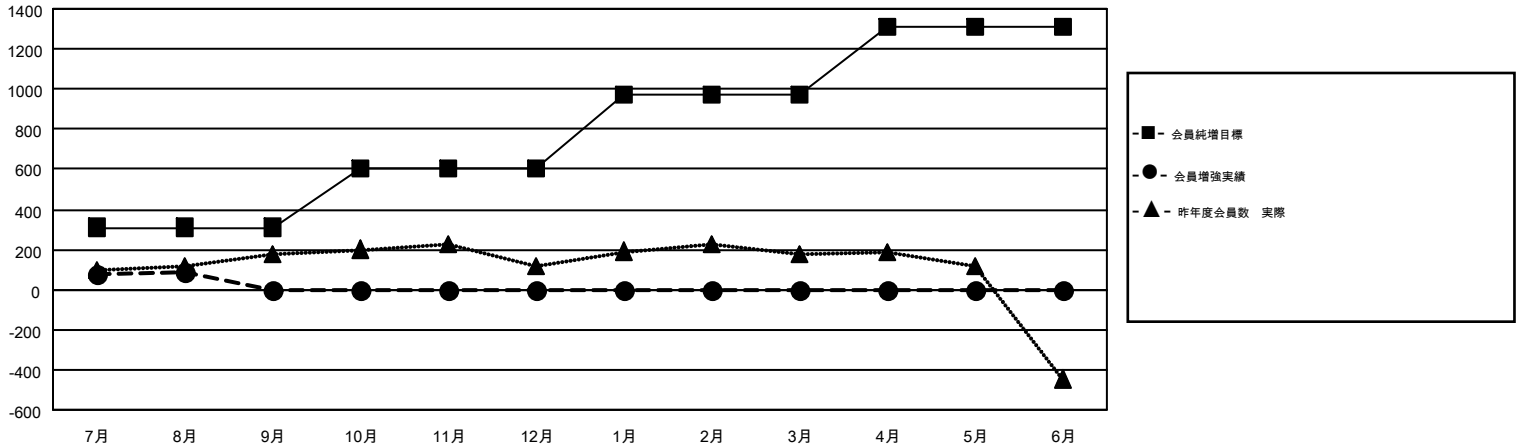

GMT MONTHLY MEMBERSHIP PROGRESS REPORT

Results as of: 8/31/2017

Multiple District 337

LOCATION: JAPAN

GMT: MASAYOSHI MARUYAMA, YASUHISA NAKAMURA

GMT会則地域 5

クラブ				名			
結果: 2017-2018				結果: 2017-2018			
四半期	新クラブ目標	新クラブ	解散クラブ	四半期	会員純増目標	会員増強実績	退会者(転籍を含む)実際
7月/8月/9月	3	0	0	7月/8月/9月	310	295	204
10月/11月/12月	1	0	0	10月/11月/12月	290	0	0
1月/2月/3月	2	0	0	1月/2月/3月	370	0	0
4月/5月/6月	3	0	0	4月/5月/6月	345	0	0

新クラブ目標及び実績累計

会員目標及び実績累計

解散クラブ: 0	164 CLUBS OF 398 一名以上の新会員を登録	男女別	
退会者		男性	12,189 (73.91%)
物故会員 20		女性	4,302 (26.09%)
クラブ解散 0	会員累計データを見るには、ここをクリック	世帯主/家族会員合計	6,464
その他 184		国際会費半額の家族会員	3,651
合計 204			