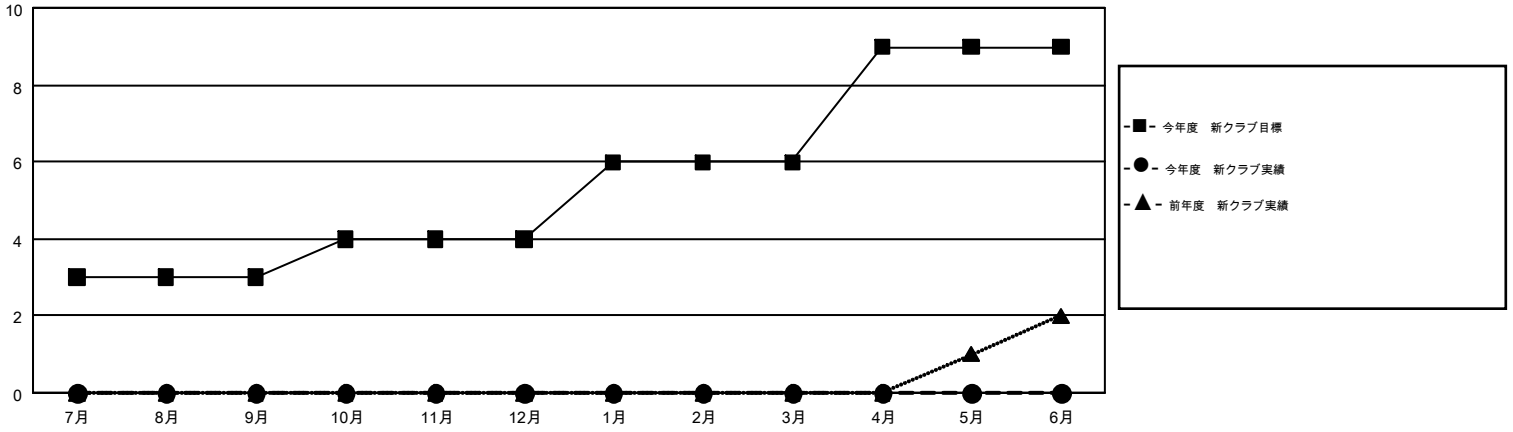

GMT MONTHLY MEMBERSHIP PROGRESS REPORT

Results as of: 8/31/2017

Multiple District 337

LOCATION: JAPAN

GMT: MASAYOSHI MARUYAMA, YASUHISA NAKAMURA

GMT会則地域 5

クラブ				名			
結果: 2017-2018				結果: 2017-2018			
四半期	新クラブ目標	新クラブ	解散クラブ	四半期	会員純増目標	会員増強実績	退会者(転籍を含む)実際
7月/8月/9月	3	0	0	7月/8月/9月	310	295	204
10月/11月/12月	1	0	0	10月/11月/12月	290	0	0
1月/2月/3月	2	0	0	1月/2月/3月	370	0	0
4月/5月/6月	3	0	0	4月/5月/6月	345	0	0

新クラブ目標及び実績累計

会員目標及び実績累計

解散クラブ: 0	164 CLUBS OF 398 一名以上の新会員を登録	男女別	
退会者		男性	12,189 (73.91%)
物故会員 20		女性	4,302 (26.09%)
クラブ解散 0	会員累計データを見るには、ここをクリック	世帯主/家族会員合計	6,464
その他 184		国際会費半額の家族会員	3,651
合計 204			